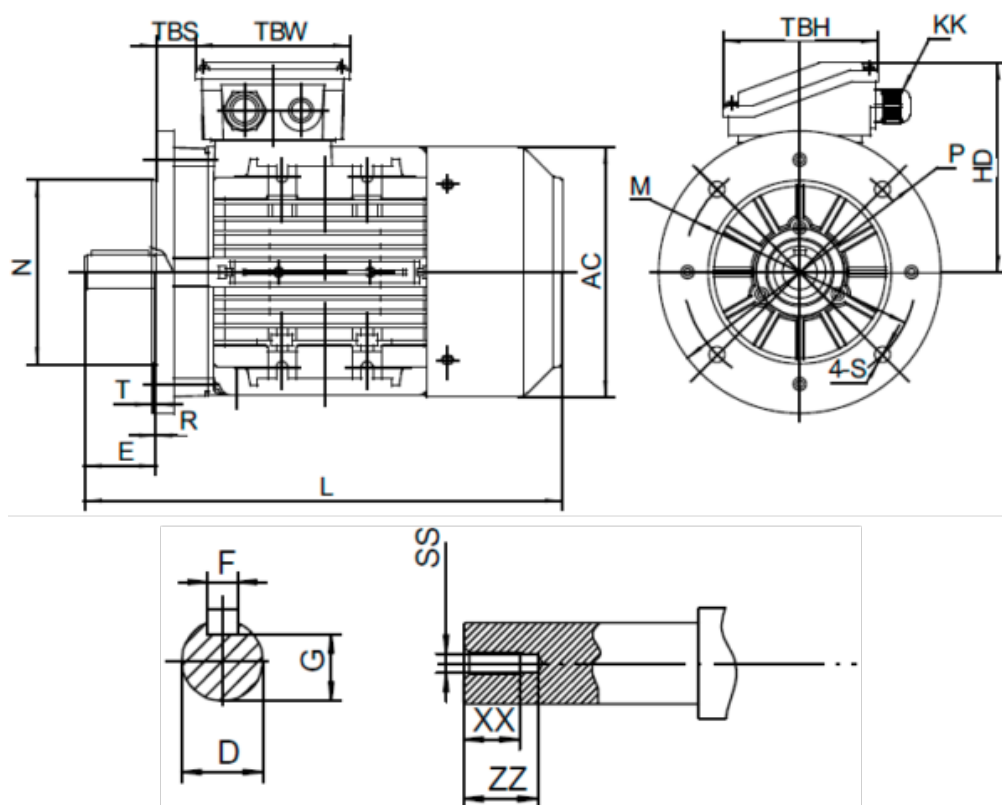

Varenummer: 2518004002240140

Beskrivelse: Kleedrive T3A 100L2-2 4.0kw 2800 o/min UL/CSA
3x400/690V 50 HZ IP55 B5 Eff=82,7%

Mål

AA = 200	L = 376	TBH = 118
AC = Ø199	M = Ø215	TBS = 32
AD = 260	N = Ø180	TBW = 118
D = Ø28	P = Ø250	XX = 22
E = 60	R = 0	ZZ = 30
F = 8	S = Ø15	
G = 24	SS = M10	
HD = 160	T = 4	